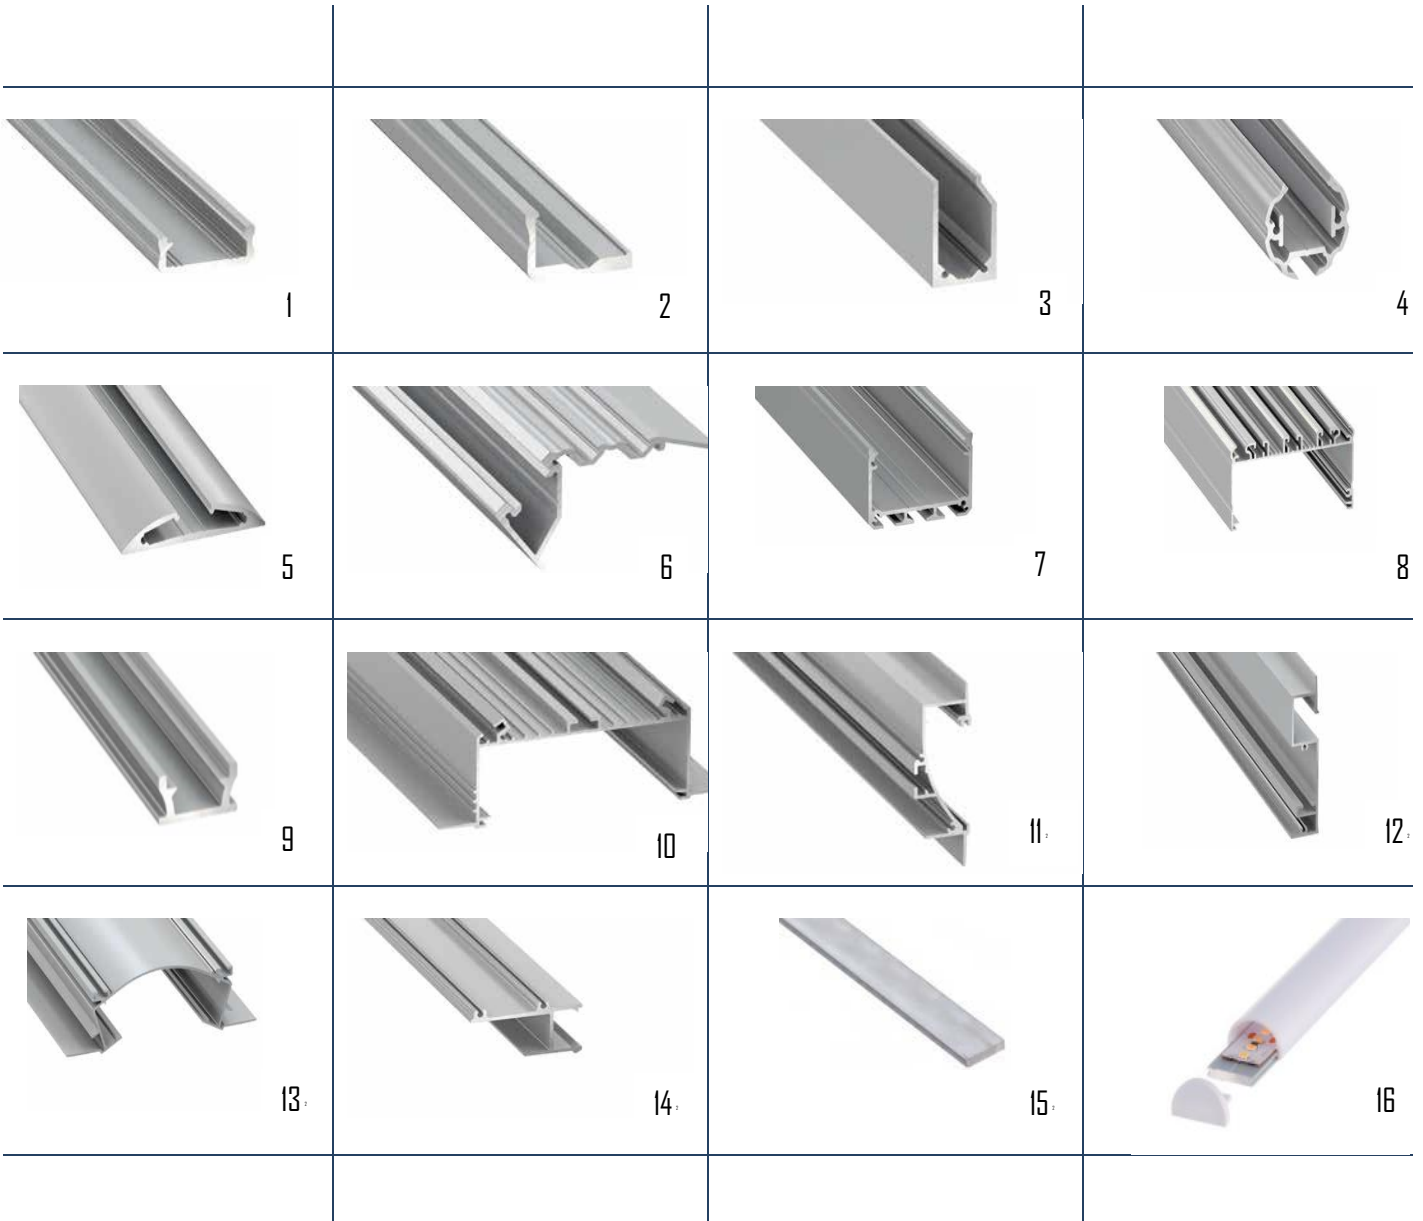

**AREHAS**  
EQUIPAMIENTO Y ENERGÍA AUTÓNOMA

PERFILES DISIPADORES

ALUMINIO

PERFILES TÉCNICOS

DISPONEMOS DE UNA EXTENSA GAMA DE PERFILES DE ALUMINIO PARA USOS ARQUITECTÓNICOS ADAPTABLES A LA MAYORÍA DE LAS NECESIDADES DE SU INSTALACIÓN. SI NO ENCUENTRA EL MODELO QUE SE ADAPTE A SUS REQUERIMIENTOS EN ESTE CATÁLOGO, ENVÍENOS SU CONSULTA Y LE FACILITAREMOS INFORMACIÓN DETALLADA DEL MODELO QUE MEJOR SE ADAPTE A SUS NECESIDADES.