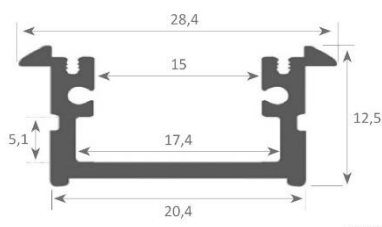

AREHAS
EQUIPAMIENTO Y ENERGÍA AUTÓNOMA

PERFILES DISIPADORES

ALUMINIO

COD:0301113000001

REFERENCIA: AHPL-D-28x12-A

www.arehas.es

Dimensiones:	28,4X12,4mm
Longitud estándar:	2000mm
Acabado:	Aluminio anodizado
Circuitos aptos:	Hasta 17mm de ancho
Sistema de fijación:	Tornillo/adhesivo/muelles

Versión V.01 2018

COLORES DISPONIBLES:

	COLOR	REFERENCIA	CÓDIGO
	LACADO NEGRO	AHPL-D-38X26-N	0301113000005
	ANODIZADO ALUMINIO	AHPL-D-28X12-A	0301113000001

ACCESORIOS:

DIF. TRANSP. AHPL-DT-BASIC2	DIF. OPAL AHPL-DO-BASIC2	LENTE 30ºFINAL GRIS AHPL-LT30º-BASIC2	MUELLE DE FIJACIÓN AHPL-MF-BASIC2	TAPA FINAL AH-TF-28X12-G	GRAPA METÁLICA AHPL-GPM-28X12-G