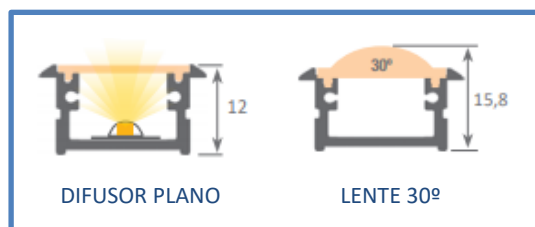

AREHAS
EQUIPAMIENTO Y ENERGÍA AUTÓNOMA

PERFILES DISIPADORES

ALUMINIO

COD:0301113000001

REFERENCIA: AHPL-D-28x12-A

www.arehas.es

Dimensiones:	28,4X12,4mm
Longitud estándar:	2000mm
Acabado:	Aluminio anodizado
Circuitos aptos:	Hasta 17mm de ancho
Sistema de fijación:	Tornillo/adhesivo/muelles

Versión V.01 2018

COLORES DISPONIBLES:

	COLOR	REFERENCIA	CÓDIGO
	LACADO NEGRO	AHPL-D-38X26-N	0301113000005
	ANODIZADO ALUMINIO	AHPL-D-28X12-A	0301113000001

ACCESORIOS:

DIF. TRANSP. AHPL-DT-BASIC2	DIF. OPAL AHPL-DO-BASIC2	LENTE 30ºFINAL GRIS AHPL-LT30º-BASIC2	MUELLE DE FIJACIÓN AHPL-MF-BASIC2	TAPA FINAL AH-TF-28X12-G	GRAPA METÁLICA AHPL-GPM-28X12-G