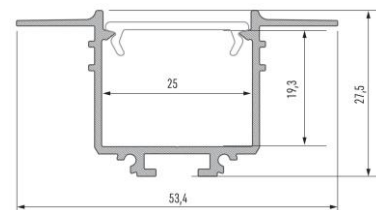

AREHAS
EQUIPAMIENTO Y ENERGÍA AUTÓNOMA

PERFILES DISIPADORES

ALUMINIO

COD:0301204900001

www.arehas.es

Versión V.01 2018

REFERENCIA: AHPL-SUB-25X19-A

Dimensiones:	25X19,3.1mm
Longitud estándar:	2020mm
Acabado:	Aluminio anodizado
Circuitos aptos:	Hasta 12mm de ancho
Sistema de fijación:	Empotrado escayola

■ COLORES DISPONIBLES:

COLOR	REFERENCIA	CÓDIGO
LACADO BLANCO	AHPL-SUB-25X19-B	0301204900004
ANODIZADO ALUMINIO	AHPL-SUB-25X19-A	0301204900001

■ SISTEMAS DE INSTALACIÓN: