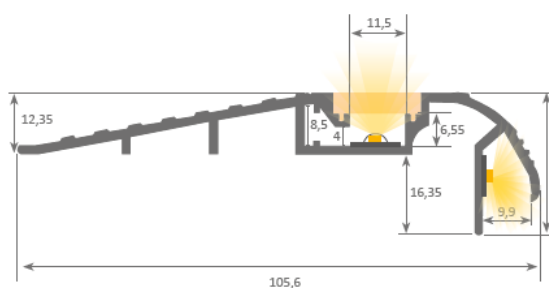

AREHAS
EQUIPAMIENTO Y ENERGÍA AUTÓNOMA

PERFILES DISIPADORES

ALUMINIO

COD:030113000003

www.arehas.es

Versión V.01 2018

REFERENCIA: AHPL-PD-105X28-A

Dimensiones:	105,6X28,7mm
Longitud estándar:	2000mm
Acabado:	Aluminio anodizado
Circuitos aptos:	Hasta 11mm de ancho
Sistema de fijación:	atornillado

DIMENSIONES E INSTALACIÓN:

COMPLEMENTOS:

DIFUSOR OPAL 2M

TAPAS LATERALES