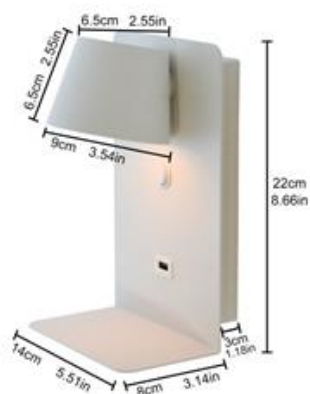

Versión V.0 2021

**REFERENCIA: APLIQUE MESILLA 6W USB BLANCO**

Alimentación:	220-240Vac
Consumo:	6W
Composición:	1 foco orientable/USB 5Vdc/Interruptor
Color de Luz:	2.700°K
Ángulo proyección:	120º
Dimensiones::	220x140mm
Fabricación::	Aluminio
Acabados:	Blanco/Negro/Gris
IP:	20
Embalaje:	Individual
Certificaciones:	CE@RoHs