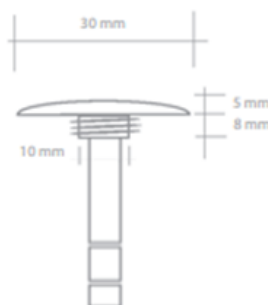

DIMENSIONES:

GARANTÍA:

- Este producto está garantizado contra defectos de fabricación durante un período de 2 AÑOS. Asegúrese antes de su instalación que la luminaria no sufre ningún daño aparente.
- Los picos de tensión pueden causar daños debido a las características de este elemento. Verifique la correcta alimentación antes de su conexión.
- Elementos como vapores corrosivos, desengrasantes, cáusticos, ambientes salinos ,etc pueden ocasionar daños irreparables en la luminaria no cubiertos por la garantía del producto.