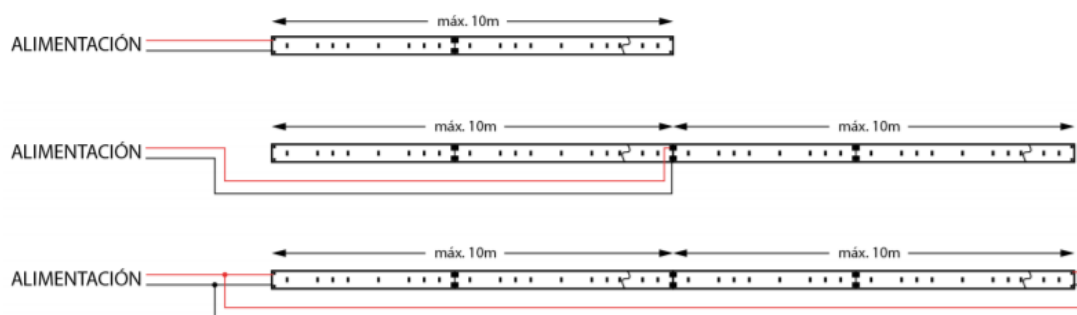

AREHAS
EQUIPAMIENTO Y ENERGÍA AUTÓNOMA

TIRAS LED

IP65

COD:0203110520002

REFERENCIA: AHL-B-2835-120-12-IP68

Versión V.1 2018

Tensión:	12V
Consumo:	15W/m
Color:	Blanco Frío 5.500-6.500°K
Flujo Lumínico:	1200Lm/m
Tipo de led	2835
Leds/metro:	120 uds
Longitud minima corte:	6 leds/ 4,5cm
IP	68-FUNDA MACIZA DE SILICONA
Dimensiones:	10x4x10000mm
Ángulo proyección	120º

COLORES DISPONIBLES:

REFERENCIA	COLOR	Tª COLOR	FLUJO LUMÍNICO	CÓDIGO
AHTL-B-2835-120-12-IP68	BLANCO FÍO	5.500-6.500°K	1.200Lm/m	0203110520002
AHTL-BN-2835-120-12-IP68	BLANCO NATURAL	3.900-4.500°K	1.150Lm/m	0203110520003
AHTL-BC-2835-120-12-IP68	BLANCO CÁLIDO	2.700-3.200°K	1.000Lm/m	0203110520004

ESQUEMA DE CONEXIÓN:

INDICACIONES DE INSTALACIÓN:

- Con el fin de garantizar la vida del LED, **es obligatorio colocarlo sobre una superficie que disipe el calor que generan.**
- Sea cuidadoso al manipular los cables para evitar daños en las soldaduras.
- Los picos de tensión pueden causar daños debido a las características de este elemento.
- Si se utiliza difusor con el perfil disipador, puede haber variaciones en la temperatura de color.