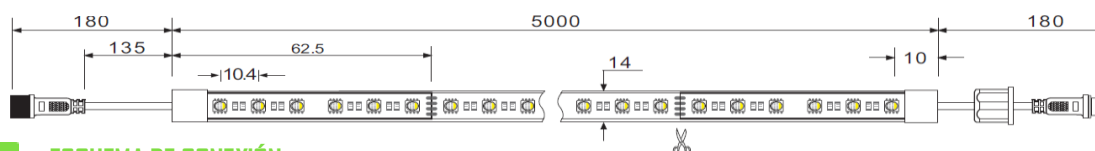

**AREHAS**  
EQUIPAMIENTO Y ENERGÍA AUTÓNOMA

TIRAS LED

IP67

COD:0202102700001

**REFERENCIA: AHTL-RGBW-5050-134-24-IP67**

Tension:	24Vcc
Consumo:	26.8W/m
Color:	RGB+W(6.000°K)
Flujo Lumínico:	1060Lm/m (FC)
Tipo de led	5050RGBW
Leds/metro:	84( RGB + W) uds
Longitud minima corte:	71.4mm
IP	67
Dimensiones:	15x4x5000mm
Ángulo proyección	120º

versión V.01 2018

**ESPECIFICACIONES:**

[www.arehas.es](http://www.arehas.es)

REFERENCIA	COLOR	nm/°K	Lm
AHTL-RGBW-5050-134-24-IP67	ROJO	625-630nm	5.300Lm
	VERDE	510-525nm	
	AZUL	460-470nm	
	BLANCO ( 6000°k)	6.000/6.500°K	

**DIMENSIONES::**

**ESQUEMA DE CONEXIÓN::**

**INDICACIONES DE INSTALACIÓN:**

- Con el fin de garantizar la vida del LED, **es obligatorio colocarlo sobre una superficie que disipe el calor que generan.**
- Sea cuidadoso al manipular los cables para evitar daños en las soldaduras.
- Los picos de tensión pueden causar daños debido a las características de este elemento.
- Si se utiliza difusor con el perfil disipador, puede haber variaciones en la temperatura de color.