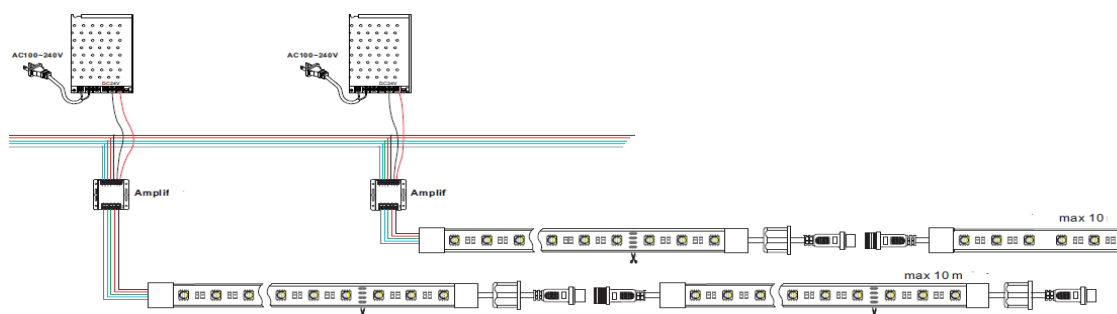

**AREHAS**  
EQUIPAMIENTO Y ENERGÍA AUTÓNOMA

TIRAS LED

IP67

COD:0202102700001

**REFERENCIA: AHTL-RGBW-5050-134-24-IP67**

Tension:	24Vcc
Consumo:	26.8W/m
Color:	RGB+W(6.000°K)
Flujo Lumínico:	1060Lm/m (FC)
Tipo de led	5050RGBW
Leds/metro:	84( RGB + W) uds
Longitud minima corte:	71.4mm
IP	67
Dimensiones:	15x4x5000mm
Ángulo proyección	120º

versión V.01 2018

**ESPECIFICACIONES:**

[www.arehas.es](http://www.arehas.es)

REFERENCIA	COLOR	nm/°K	Lm
AHTL-RGBW-5050-134-24-IP67	ROJO	625-630nm	5.300Lm
	VERDE	510-525nm	
	AZUL	460-470nm	
	BLANCO ( 6000°k)	6.000/6.500°K	

**DIMENSIONES::**

**ESQUEMA DE CONEXIÓN::**

**INDICACIONES DE INSTALACIÓN:**

- Con el fin de garantizar la vida del LED, **es obligatorio colocarlo sobre una superficie que disipe el calor que generan.**
- Sea cuidadoso al manipular los cables para evitar daños en las soldaduras.
- Los picos de tensión pueden causar daños debido a las características de este elemento.
- Si se utiliza difusor con el perfil disipador, puede haber variaciones en la temperatura de color.