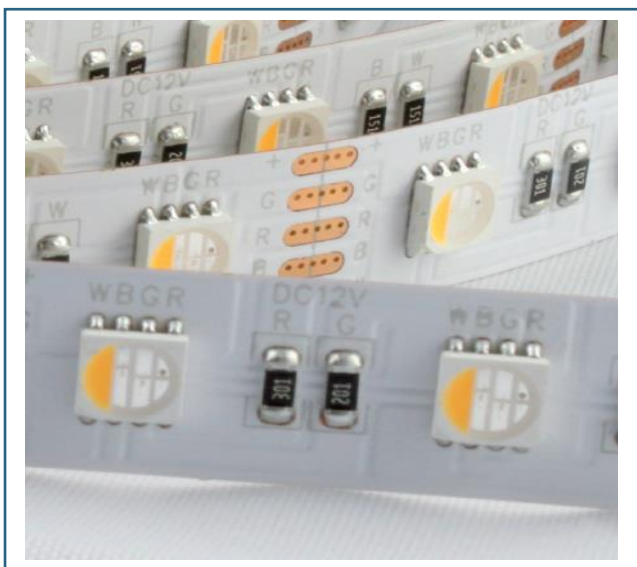

AREHAS

EQUIPAMIENTO Y ENERGÍA AUTÓNOMA

TIRAS LED

IP65

COD:0202102700001

REFERENCIA: AHTL-RGBW-5050-134-24-IP65

Tension:	24Vcc
Consumo:	26.8W/m
Color:	RGB+W(6.000°K)
Flujo Lumínico:	1060Lm/m (FC)
Tipo de led	5050RGBW
Leds/metro:	84(RGB + W) uds
Longitud minima corte:	71.4mm
IP	65-FUNDA DE SILICONA
Dimensiones:	15x4x5000mm
Ángulo proyección	120º

versión V.01 2018

ESPECIFICACIONES:

www.arehas.es

REFERENCIA	COLOR	nm/°K	Lm
AHTL-RGBW-5050-134-24-IP67	ROJO	625-630nm	5.300Lm
	VERDE	510-525nm	
	AZUL	460-470nm	
	BLANCO (6000°k)	6.000/6.500°K	

DIMENSIONES::

ESQUEMA DE CONEXIÓN::

INDICACIONES DE INSTALACIÓN:

- Con el fin de garantizar la vida del LED, **es obligatorio colocarlo sobre una superficie que disipe el calor que generan.**
- Sea cuidadoso al manipular los cables para evitar daños en las soldaduras.
- Los picos de tensión pueden causar daños debido a las características de este elemento.
- Si se utiliza difusor con el perfil disipador, puede haber variaciones en la temperatura de color.