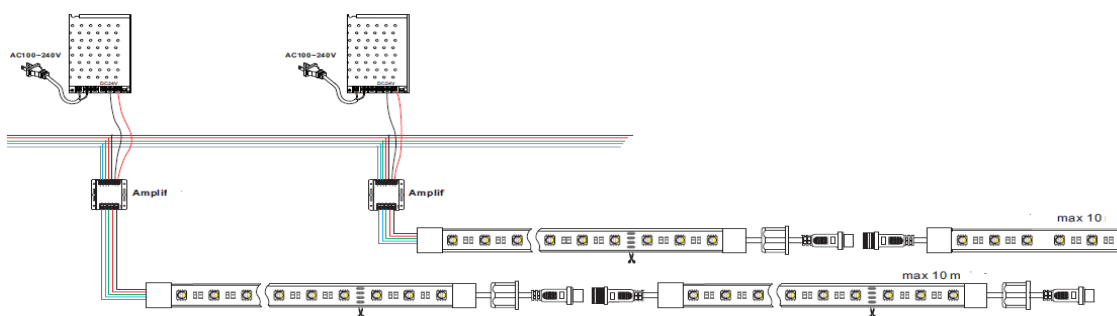

AREHAS

EQUIPAMIENTO Y ENERGÍA AUTÓNOMA

TIRAS LED

IP65

COD:0202102700001

REFERENCIA: AHTL-RGBW-5050-134-24-IP65

Tension:	24Vcc
Consumo:	26.8W/m
Color:	RGB+W(6.000°K)
Flujo Lumínico:	1060Lm/m (FC)
Tipo de led	5050RGBW
Leds/metro:	84(RGB + W) uds
Longitud minima corte:	71.4mm
IP	65-FUNDA DE SILICONA
Dimensiones:	15x4x5000mm
Ángulo proyección	120º

versión V.01 2018

ESPECIFICACIONES:

www.arehas.es

REFERENCIA	COLOR	nm/°K	Lm
AHTL-RGBW-5050-134-24-IP67	ROJO	625-630nm	5.300Lm
	VERDE	510-525nm	
	AZUL	460-470nm	
	BLANCO (6000°k)	6.000/6.500°K	

DIMENSIONES::

ESQUEMA DE CONEXIÓN::

INDICACIONES DE INSTALACIÓN:

- Con el fin de garantizar la vida del LED, **es obligatorio colocarlo sobre una superficie que disipe el calor que generan.**
- Sea cuidadoso al manipular los cables para evitar daños en las soldaduras.
- Los picos de tensión pueden causar daños debido a las características de este elemento.
- Si se utiliza difusor con el perfil disipador, puede haber variaciones en la temperatura de color.