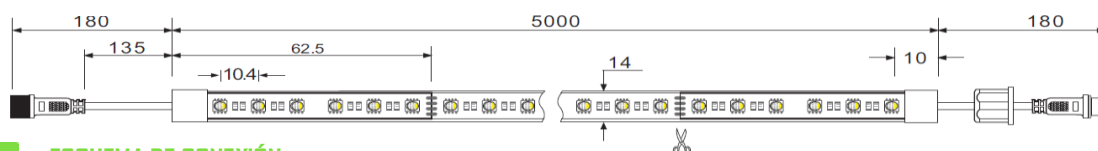

AREHAS

EQUIPAMIENTO Y ENERGÍA AUTÓNOMA

TIRAS LED

IP65

COD:0202102700001

REFERENCIA: AHTL-RGBW-5050-134-24-IP65

Tension:	24Vcc
Consumo:	26.8W/m
Color:	RGB+W(6.000°K)
Flujo Lumínico:	1060Lm/m (FC)
Tipo de led	5050RGBW
Leds/metro:	84(RGB + W) uds
Longitud minima corte:	71.4mm
IP	65-FUNDA DE SILICONA
Dimensiones:	15x4x5000mm
Ángulo proyección	120º

versión V.01 2018

ESPECIFICACIONES:

www.arehas.es

REFERENCIA	COLOR	nm/°K	Lm
AHTL-RGBW-5050-134-24-IP67	ROJO	625-630nm	5.300Lm
	VERDE	510-525nm	
	AZUL	460-470nm	
	BLANCO (6000°k)	6.000/6.500°K	

DIMENSIONES::

ESQUEMA DE CONEXIÓN::

INDICACIONES DE INSTALACIÓN:

- Con el fin de garantizar la vida del LED, **es obligatorio colocarlo sobre una superficie que disipe el calor que generan.**
- Sea cuidadoso al manipular los cables para evitar daños en las soldaduras.
- Los picos de tensión pueden causar daños debido a las características de este elemento.
- Si se utiliza difusor con el perfil disipador, puede haber variaciones en la temperatura de color.