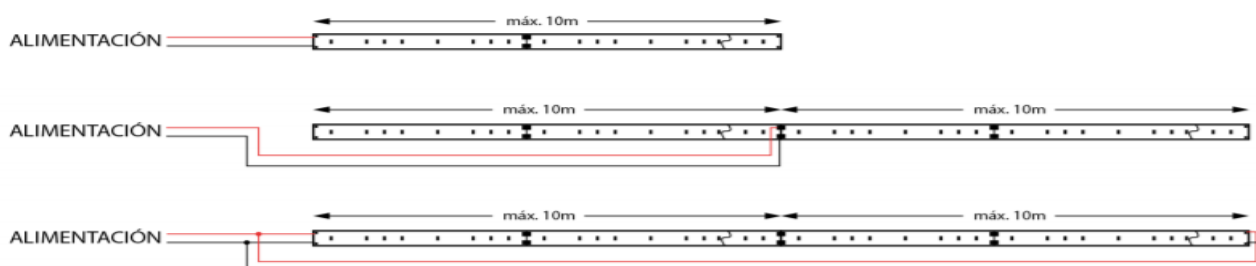

**AREHAS**

EQUIPAMIENTO Y ENERGÍA AUTÓNOMA

TIRAS LED

IP65

COD:0202102520000

**REFERENCIA: AHTL-B-5050-72-24-E**

Tensión:	24V
Consumo:	14.4W/m
Color:	Blanco frío 5.5.00-6.500°K
Flujo Lumínico:	1020Lm/m
Tipo de led	5050
Leds/metro:	60 uds
Longitud mínima corte:	6 leds/ 10cm
IP	65-FUNDA DE SILICONA
Dimensiones:	12x2.5x5000mm
Ángulo proyección	120º

**COLORES DISPONIBLES:**

	REFERENCIA	COLOR	FLUJO LUMÍNICO	Tª COLOR	CÓDIGO
	AHTL-B-5050-72-12	BLANCO FÍO	1020Lm/m	6.000-6.500°K	0202102210000
	AHTL-BN-5050-72-12	BLANCO NATURAL	960Lm/m	3.900-4.300°K	0202102520001
	AHTL-BC-5050-72-12	BLANCO CÁLIDO	900Lm/m	2.900-3.300°K	0202102520002
	AHTL-R-5050-72-12	ROJO	360Lm/m	-	0202102520003
	AHTL-V-5050-72-12	VERDE	720Lm/m	-	0202102520004
	AHTL-AZ-5050-72-12	AZUL	460Lm/m	-	0202102520005

**ESQUEMA DE CONEXIÓN:**

**INDICACIONES DE INSTALACIÓN:**

- Con el fin de garantizar la vida del LED, **es obligatorio colocarlo sobre una superficie que disipe el calor que genera.**
- Sea cuidadoso al manipular los cables para evitar daños en las soldaduras.
- Los picos de tensión pueden causar daños debido a las características de este elemento.
- Si se utiliza difusor con el perfil disipador, puede haber variaciones en la temperatura de color.