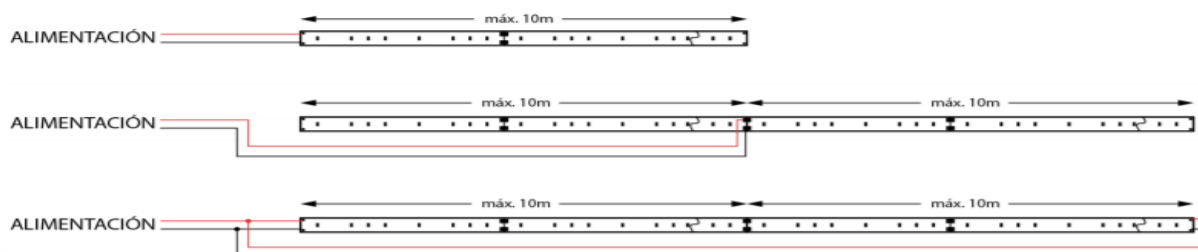

**AREHAS**

EQUIPAMIENTO Y ENERGÍA AUTÓNOMA

TIRAS LED

IP20

COD:0202102410000

**REFERENCIA: AHTL-B-3528-48-12-E**

Tensión:	12V
Consumo:	9.6W/m
Color:	Blanco frío 6.000-6.500°K
Flujo Lumínico:	840Lm/m
Tipo de led	3528
Leds/metro:	120 uds
Longitud mínima corte:	3 leds/ 2.5cm
IP	65/Funda silicona cristal
Dimensiones:	10x2.5x5000mm
Ángulo proyección	120º

Versión V.01 2018

www.arehas.es

S:

REFERENCIA	COLOR	FLUJO LUMÍNICO	Tª COLOR	CÓDIGO
AHTL-B-3528-48-12	BLANCO FÍO	840Lm/m	6.000-6.500°K	0202102410000
AHTL-BN-3528-48-12	BLANCO NATURAL	803Lm/m	3.900-4.300°K	0202102410001
AHTL-BC-3528-48-12	BLANCO CÁLIDO	775Lm/m	2.900-3.300°K	0202102410002
AHTL-BSC-3528-48-12	CÁLIDO 2700	740Lm/m	2.700°k	0202102410008
AHTL-R-3528-48-12	ROJO	134Lm/m	-	0202102410003
AHTL-V-3528-48-12	VERDE	500Lm/m	-	0202102410004
AHTL-AZ-3528-48-12	AZUL	116Lm/m	-	0202102410005
AHTL-AM-3528-48-12	AMBAR	80Lm/m	-	0202102410006

**ESQUEMA DE CONEXIÓN:**

**INDICACIONES DE INSTALACIÓN:**

- Con el fin de garantizar la vida del LED, **es obligatorio colocarlo sobre una superficie que disipe el calor que genera.**
- Sea cuidadoso al manipular los cables para evitar daños en las soldaduras.
- Los picos de tensión pueden causar daños debido a las características de este elemento.
- Si se utiliza difusor con el perfil disipador, puede haber variaciones en la temperatura de color.