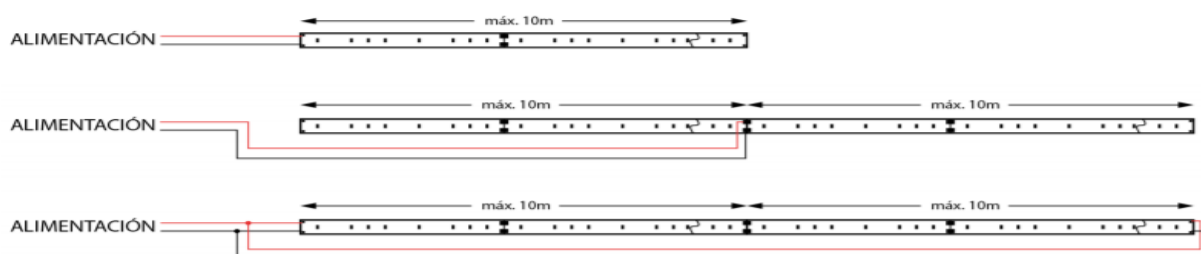

AREHAS

EQUIPAMIENTO Y ENERGÍA AUTÓNOMA

TIRAS LED

IP65

COD:0202102310000

REFERENCIA: AHTL-B-3528-24-12

Tensión:	12V
Consumo:	4.8W/m
Color:	Blanco frío 6.000-6.500°K
Flujo Lumínico:	423Lm/m
Tipo de led	3528
Leds/metro:	60 uds
Longitud minima corte:	3 leds/ 2.5cm
IP	65-FUNDA DE SILICONA
Dimensiones:	10x2.5x5000mm
Ángulo proyección	120º

S:

	REFERENCIA	COLOR	FLUJO LUMÍNICO	Tª COLOR	CÓDIGO
	AHTL-B-3528-24-12	BLANCO FÍD	423Lm/m	6.000-6.500°K	0202102310000
	AHTL-BN-3528-24-12	BLANCO NATURAL	415Lm/m	3.900-4.300°K	0202102310001
	AHTL-BC-3528-24-12	BLANCO CÁLIDO	408Lm/m	2.900-3.300°K	0202102310002
	AHTL-BSC-3528-24-12	CÁLIDO 2700	400Lm/m	2.700°k	0202102310008
	AHTL-R-3528-24-12	ROJO	34Lm/m	-	0202102310003
	AHTL-V-3528-24-12	VERDE	125Lm/m	-	0202102310004
	AHTL-AZ-3528-24-12	AZUL	29Lm/m	-	0202102310005
	AHTL-AM-3528-24-12	AMBAR	20Lm/m	-	0202102310006

ESQUEMA DE CONEXIÓN:

INDICACIONES DE INSTALACIÓN:

- Con el fin de garantizar la vida del LED, **es obligatorio colocarlo sobre una superficie que disipe el calor que genera.**
- Sea cuidadoso al manipular los cables para evitar daños en las soldaduras.
- Los picos de tensión pueden causar daños debido a las características de este elemento.
- Si se utiliza difusor con el perfil disipador, puede haber variaciones en la temperatura de color.