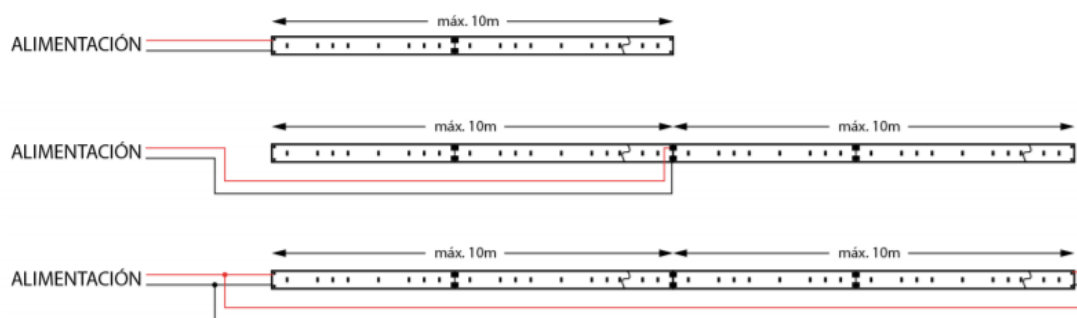

**AREHAS**  
EQUIPAMIENTO Y ENERGÍA AUTÓNOMA

TIRAS LED

IP20

COD:0201010210000

**REFERENCIA: AHTL-96W-24V-NW-IP67**

Tension:	24Vcc
Consumo:	19,2W/m
Color:	Blanco Natural (3.900-4.300°K)
Flujo Lumínico:	1102lm/m
Tipo de led	1210-PLCC2
Leds/metro:	120 uds
Longitud minima corte:	6 leds/ 4,5cm
IP	65
Dimensiones:	12x4x5000mm
Ángulo proyección	120º

Versión V.01 2018

www.arehas.es

**COLORES DISPONIBLES:**

	REFERENCIA	COLOR	Tª COLOR	CÓDIGO
	AHTL-96W-24V-W-IP67	BLANCO FÍO	5.900-6.800°K	0202010220000
	AHTL-96W-24V-NW-IP67	BLANCO NATURAL	3.900-4.300°K	0202010210000
	AHTL-96W-24V-WW-IP67	BLANCO CÁLIDO	2.900-3.100°K	0202010230000
	AHTL-96W-24V-SWW-IP67	BLANCO SUPER CÁLIDO	2.700°K	0202010240000

**ESQUEMA DE CONEXIÓN:**

**INDICACIONES DE INSTALACIÓN:**

- Con el fin de garantizar la vida del LED, **es obligatorio colocarlo sobre una superficie que disipe el calor que generan.**
- Sea cuidadoso al manipular los cables para evitar daños en las soldaduras.
- Los picos de tensión pueden causar daños debido a las características de este elemento.
- Si se utiliza difusor con el perfil disipador, puede haber variaciones en la temperatura de color.