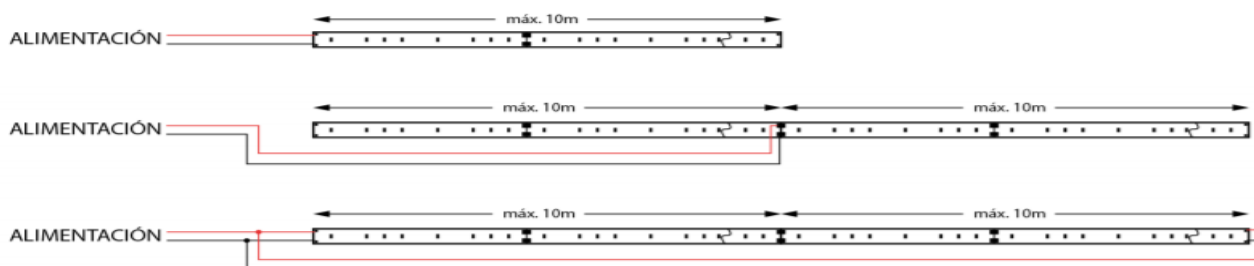

AREHAS
EQUIPAMIENTO Y ENERGÍA AUTÓNOMA

TIRAS LED

IP20

COD:0201102520000

REFERENCIA: AHTL-B-5050-72-24

Tensión:	24V
Consumo:	14.4W/m
Color:	Blanco frío 5.5.00-6.500°K
Flujo Lumínico:	1020Lm/m
Tipo de led	5050
Leds/metro:	60 uds
Longitud mínima corte:	6 leds/ 10cm
IP	20
Dimensiones:	10x2.5x5000mm
Ángulo proyección	120º

Versión V.01 2018

www.arehas.es

COLORES DISPONIBLES:

	REFERENCIA	COLOR	FLUJO LUMÍNICO	Tª COLOR	CÓDIGO
	AHTL-B-5050-72-12	BLANCO FÍO	1020Lm/m	6.000-6.500°K	0201102210000
	AHTL-BN-5050-72-12	BLANCO NATURAL	960Lm/m	3.900-4.300°K	0201102520001
	AHTL-BC-5050-72-12	BLANCO CÁLIDO	900Lm/m	2.900-3.300°K	0201102520002
	AHTL-R-5050-72-12	ROJO	360Lm/m	-	0201105200003
	AHTL-V-5050-72-12	VERDE	720Lm/m	-	0201102520004
	AHTL-AZ-5050-72-12	AZUL	460Lm/m	-	0201102520005

ESQUEMA DE CONEXIÓN:

INDICACIONES DE INSTALACIÓN:

- Con el fin de garantizar la vida del LED, **es obligatorio colocarlo sobre una superficie que disipe el calor que genera.**
- Sea cuidadoso al manipular los cables para evitar daños en las soldaduras.
- Los picos de tensión pueden causar daños debido a las características de este elemento.
- Si se utiliza difusor con el perfil disipador, puede haber variaciones en la temperatura de color.