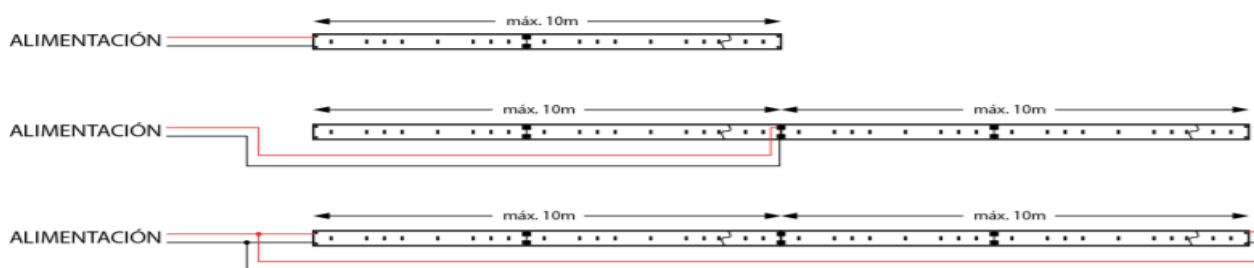

**AREHAS**

EQUIPAMIENTO Y ENERGÍA AUTÓNOMA

TIRAS LED

IP65

COD:0202102520000

**REFERENCIA: AHTL-B-5050-72-24-E**

Tensión:	24V
Consumo:	14.4W/m
Color:	Blanco frío 5.5.00-6.500°K
Flujo Lumínico:	1020Lm/m
Tipo de led	5050
Leds/metro:	60 uds
Longitud mínima corte:	6 leds/ 10cm
IP	65-FUNDA DE SILICONA
Dimensiones:	12x2.5x5000mm
Ángulo proyección	120º

**COLORES DISPONIBLES:**

	REFERENCIA	COLOR	FLUJO LUMÍNICO	Tª COLOR	CÓDIGO
	AHTL-B-5050-72-12	BLANCO FÍO	1020Lm/m	6.000-6.500°K	0202102210000
	AHTL-BN-5050-72-12	BLANCO NATURAL	960Lm/m	3.900-4.300°K	0202102520001
	AHTL-BC-5050-72-12	BLANCO CÁLIDO	900Lm/m	2.900-3.300°K	0202102520002
	AHTL-R-5050-72-12	ROJO	360Lm/m	-	0202102520003
	AHTL-V-5050-72-12	VERDE	720Lm/m	-	0202102520004
	AHTL-AZ-5050-72-12	AZUL	460Lm/m	-	0202102520005

**ESQUEMA DE CONEXIÓN:**

**INDICACIONES DE INSTALACIÓN:**

- Con el fin de garantizar la vida del LED, **es obligatorio colocarlo sobre una superficie que disipe el calor que genera.**
- Sea cuidadoso al manipular los cables para evitar daños en las soldaduras.
- Los picos de tensión pueden causar daños debido a las características de este elemento.
- Si se utiliza difusor con el perfil disipador, puede haber variaciones en la temperatura de color.