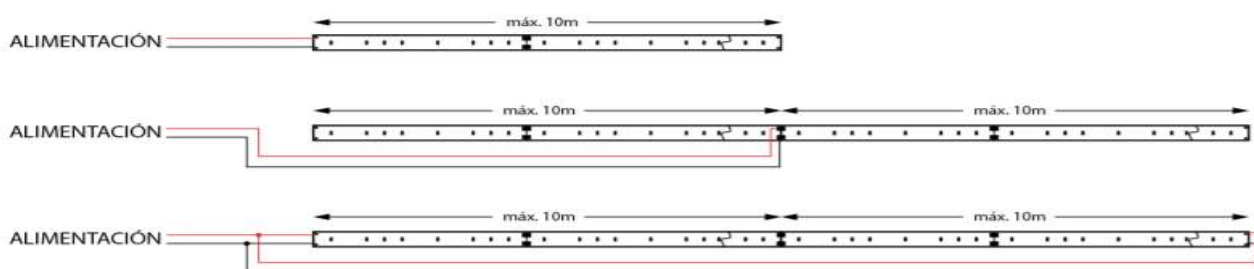

**AREHAS**  
EQUIPAMIENTO Y ENERGÍA AUTÓNOMA

TIRAS LED

IP20

COD:0201102510000

**REFERENCIA: AHTL-B-5050-72-12**

www.arehas.es

Versión V.01 2018

Tensión:	12V
Consumo:	14.4W/m
Color:	Blanco frío 5.5.00-6.500°K
Flujo Lumínico:	1020Lm/m
Tipo de led	5050
Leds/metro:	60 uds
Longitud mínima corte:	3 leds/ 5cm
IP	20
Dimensiones:	10x2.5x5000mm
Ángulo proyección	120º

**COLORES DISPONIBLES:**

	REFERENCIA	COLOR	FLUJO LUMÍNICO	Tª COLOR	CÓDIGO
	AHTL-B-5050-72-12	BLANCO FÍO	1020Lm/m	6.000-6.500°K	0201102510000
	AHTL-BN-5050-72-12	BLANCO NATURAL	960Lm/m	3.900-4.300°K	0201102510001
	AHTL-BC-5050-72-12	BLANCO CÁLIDO	900Lm/m	2.900-3.300°K	0201102510002
	AHTL-R-5050-72-12	ROJO	360Lm/m	-	0201105100003
	AHTL-V-5050-72-12	VERDE	720Lm/m	-	0201102510004
	AHTL-AZ-5050-72-12	AZUL	460Lm/m	-	0201102510005

**ESQUEMA DE CONEXIÓN:**

**INDICACIONES DE INSTALACIÓN:**

- Con el fin de garantizar la vida del LED, **es obligatorio colocarlo sobre una superficie que disipe el calor que genera.**
- Sea cuidadoso al manipular los cables para evitar daños en las soldaduras.
- Los picos de tensión pueden causar daños debido a las características de este elemento.
- Si se utiliza difusor con el perfil disipador, puede haber variaciones en la temperatura de color.