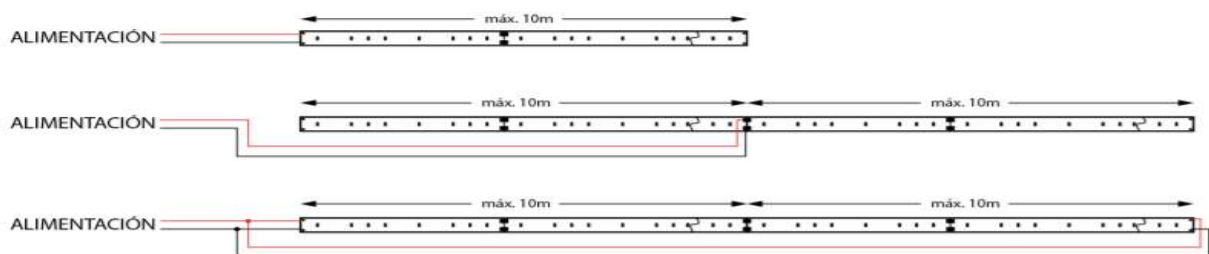

www.arehas.es

Versión V.01 2018

S:

REFERENCIA	COLOR	FLUJO LUMÍNICO	Tª COLOR	CÓDIGO
AHTL-B-3528-48-24	BLANCO FÍO	840Lm/m	6.000-6.500°K	0201102420000
AHTL-BN-3528-48-24	BLANCO NATURAL	803Lm/m	3.900-4.300°K	0201102420001
AHTL-BC-3528-48-24	BLANCO CÁLIDO	775Lm/m	2.900-3.300°K	0201102420002
AHTL-BSC-3528-48-24	CÁLIDO 2700	740Lm/m	2.700°k	0201102420008
AHTL-R-3528-48-24	ROJO	134Lm/m	-	0201102420003
AHTL-V-3528-48-24	VERDE	500Lm/m	-	0201102420004
AHTL-AZ-3528-48-24	AZUL	116Lm/m	-	0201102420005
AHTL-AM-3528-48-24	AMBAR	80Lm/m	-	0201102420006

ESQUEMA DE CONEXIÓN:

INDICACIONES DE INSTALACIÓN:

- Con el fin de garantizar la vida del LED, **es obligatorio colocarlo sobre una superficie que disipe el calor que generan.**
- Sea cuidadoso al manipular los cables para evitar daños en las soldaduras.
- Los picos de tensión pueden causar daños debido a las características de este elemento.
- Si se utiliza difusor con el perfil disipador, puede haber variaciones en la temperatura de color.