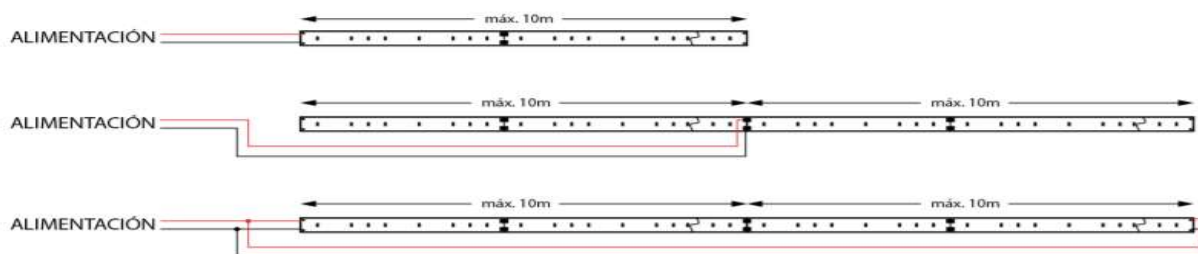

Tensión:	12V
Consumo:	4.8W/m
Color:	Blanco frío 6.000-6.500°K
Flujo Lumínico:	423Lm/m
Tipo de led	3528
Leds/metro:	60 uds
Longitud minima corte:	3 leds/ 2.5cm
IP	20
Dimensiones:	8x2.5x5000mm
Ángulo proyección	120º

S:

REFERENCIA	COLOR	FLUJO LUMÍNICO	Tª COLOR	CÓDIGO
AHTL-B-3528-24-12	BLANCO FÍO	423Lm/m	6.000-6.500°K	0201102310000
AHTL-BN-3528-24-12	BLANCO NATURAL	415Lm/m	3.900-4.300°K	0201102310001
AHTL-BC-3528-24-12	BLANCO CÁLIDO	408Lm/m	2.900-3.300°K	0201102310002
AHTL-BSC-3528-24-12	CÁLIDO 2700	400Lm/m	2.700°k	0201102310008
AHTL-R-3528-24-12	ROJO	34Lm/m	-	0201102310003
AHTL-V-3528-24-12	VERDE	125Lm/m	-	0201102310004
AHTL-AZ-3528-24-12	AZUL	29Lm/m	-	0201102310005
AHTL-AM-3528-24-12	AMBAR	20Lm/m	-	0201102310006

ESQUEMA DE CONEXIÓN:

INDICACIONES DE INSTALACIÓN:

- Con el fin de garantizar la vida del LED, **es obligatorio colocarlo sobre una superficie que disipe el calor que genera.**
- Sea cuidadoso al manipular los cables para evitar daños en las soldaduras.
- Los picos de tensión pueden causar daños debido a las características de este elemento.
- Si se utiliza difusor con el perfil disipador, puede haber variaciones en la temperatura de color.