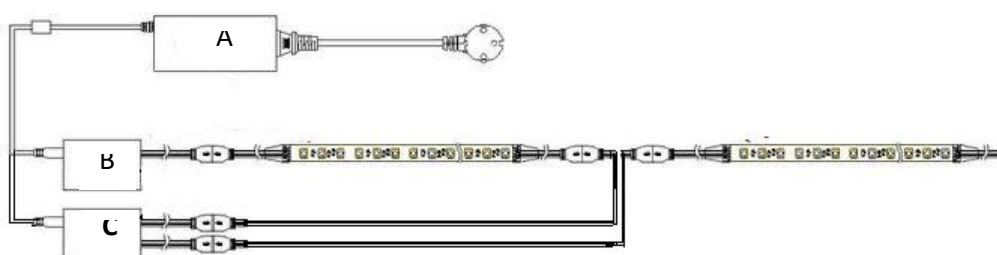

AREHAS
EQUIPAMIENTO Y ENERGÍA AUTÓNOMA

TIRAS LED

IP20

COD:0201208730001

REFERENCIA: AHTL-B-2835-240-24

Tensión:	24V
Consumo:	30W/m
Color:	6.000°k
Flujo Lumínico:	3.000Lm/m
Tipo de led	2835
Leds/metro:	240 uds
Longitud minima corte:	3 leds/2.5cm
IP	20
Dimensiones:	10x2.5x30000mm
Ángulo proyección	120º

ESPECIFICACIONES:

REFERENCIA	COLOR	Tª COLOR	FLUJO LUMÍNICO	CÓDIGO
AHTL-B-2835-240-24	BLANCO FRÍO	6.000°K	85.500Lm	0201208730001
AHTL-BN-2835-240-24	BLANCO CÁLIDO	4.000°K	85.000Lm	0201208730002
AHTL-BC-2835-240-24	BLANCO CÁLIDO	3.000°K	84.300Lm	0201208730003