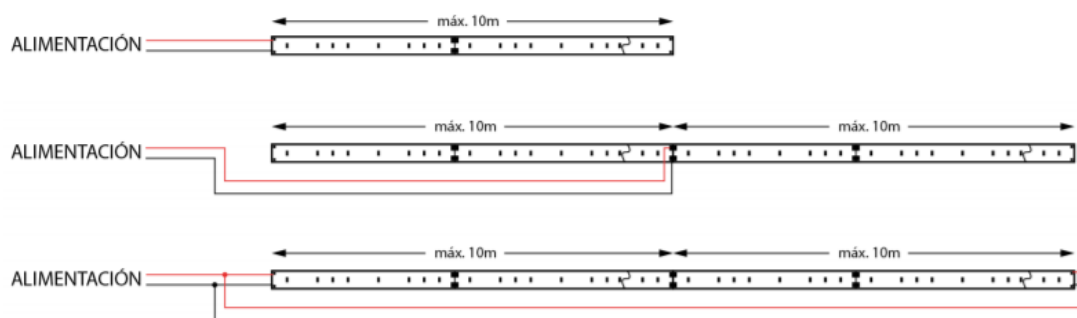

**AREHAS**  
EQUIPAMIENTO Y ENERGÍA AUTÓNOMA

TIRAS LED

IP20

COD:0201102120000

**REFERENCIA: AHTL-B-2835-120-24**

Tensión:	24V
Consumo:	24W/m
Color:	Blanco Frío 5.500-6.500°K
Flujo Lumínico:	2100Lm/m
Tipo de led	2835
Leds/metro:	120 uds
Longitud minima corte:	6 leds/ 4,5cm
IP	20
Dimensiones:	8x4x5000mm
Ángulo proyección	120º

Versión V.01 2018

**COLORES DISPONIBLES:**

REFERENCIA	COLOR	Tª COLOR	FLUJO LUMÍNICO	CÓDIGO
AHTL-B-2835-120-24	BLANCO FÍO	5.500-6.500°K	2.100Lm/m	0201102120000
AHTL-BN-2835-120-24	BLANCO NATURAL	3.900-4.500°K	2.050Lm/m	0201102120001
AHTL-BC-2835-120-24	BLANCO CÁLIDO	2.700-3.200°K	2.000Lm/m	0201102120002

**ESQUEMA DE CONEXIÓN:**

**INDICACIONES DE INSTALACIÓN:**

- Con el fin de garantizar la vida del LED, **es obligatorio colocarlo sobre una superficie que disipe el calor que generan.**
- Sea cuidadoso al manipular los cables para evitar daños en las soldaduras.
- Los picos de tensión pueden causar daños debido a las características de este elemento.
- Si se utiliza difusor con el perfil disipador, puede haber variaciones en la temperatura de color.